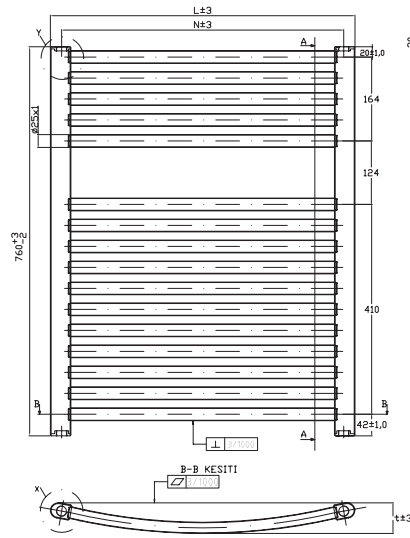

Height	Length mm	Max Projection mm	UIN	Heat output Watts	Btu/hr	Max Projection mm	UIN	Heat output Watts	Btu/hr	Max Projection mm	UIN	Heat output Watts	Btu/hr	Max Projection mm	UIN	Heat output Watts	Btu/hr
750	500	100	148070	367	1153	100	147002	305	958	100	147006	394	1238	100	147012	328	1031
	600	100	148071	439	1379	100	147003	366	1150	100	147007	472	1483	100	147013	393	1235
1200	500	100	148072	545	1712	100	147004	454	1426	100	147008	586	1841	100	147014	488	1533
	600	100	148073	646	2030	100	147005	539	1694	100	147009	695	2184	100	147015	579	1819
1800	500	100	148074	804	2526	100	142768	670	2105	100	147010	864	2715	100	147016	720	2262
	600	100	148075	951	2988	100	142769	792	2488	100	147011	1022	3211	100	147017	852	2677

Straight Towel Rail 750mm

All dimensions in mm.

Curved Towel Rail 750mm

All dimensions in mm.

Straight Towel Rail 1200mm

All dimensions in mm.

Curved Towel Rail 1200mm

All dimensions in mm.

Straight Towel Rail 1800mm

All dimensions in mm.

Curved Towel Rail 1800mm

All dimensions in mm.

Mini Towel Rail

50 Δt

White

Chrome

Height	Length mm	Max Projection mm	Heat output			Heat output			
			UIN	Watts	Btu/hr	UIN	Watts	Btu/hr	
700	400	100	147000	280	983	100	147001	240	820

Mini Towel Rail

All dimensions in mm.