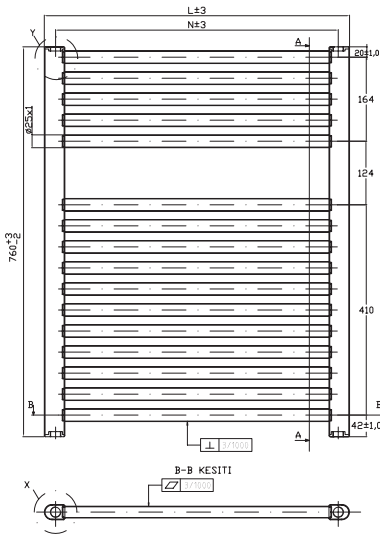

50_{Δt}

Straight White

Straight Chrome

Curved White

Curved Chrome

Height	Length mm	Max Projection mm	UIN	Heat output Watts	Btu/hr	Max Projection mm	UIN	Heat output Watts	Btu/hr	Max Projection mm	UIN	Heat output Watts	Btu/hr	Max Projection mm	UIN	Heat output Watts	Btu/hr
750	500	100	148070	367	1153	100	147002	305	958	100	147006	394	1238	100	147012	328	1031
	600	100	148071	439	1379	100	147003	366	1150	100	147007	472	1483	100	147013	393	1235
1200	500	100	148072	545	1712	100	147004	454	1426	100	147008	586	1841	100	147014	488	1533
	600	100	148073	646	2030	100	147005	539	1694	100	147009	695	2184	100	147015	579	1819
1800	500	100	148074	804	2526	100	142768	670	2105	100	147010	864	2715	100	147016	720	2262
	600	100	148075	951	2988	100	142769	792	2488	100	147011	1022	3211	100	147017	852	2677

Straight Towel Rail 750mm

All dimensions in mm.