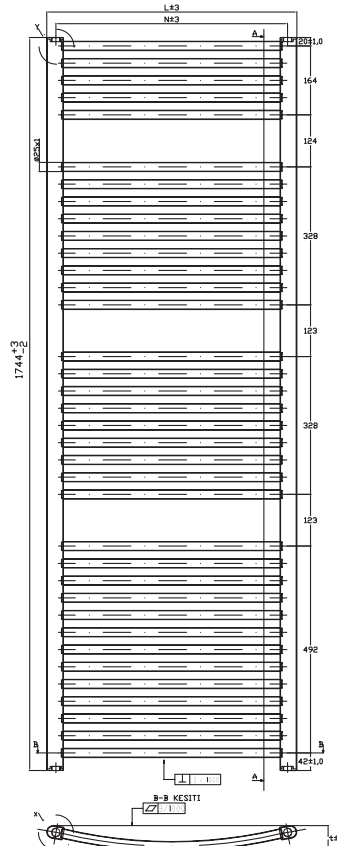

Height	Length mm	Max Projection mm	UIN	Heat output Watts	Btu/hr	Max Projection mm	UIN	Heat output Watts	Btu/hr	Max Projection mm	UIN	Heat output Watts	Btu/hr	Max Projection mm	UIN	Heat output Watts	Btu/hr
750	500	100	148070	367	1153	100	147002	305	958	100	147006	394	1238	100	147012	328	1031
	600	100	148071	439	1379	100	147003	366	1150	100	147007	472	1483	100	147013	393	1235
1200	500	100	148072	545	1712	100	147004	454	1426	100	147008	586	1841	100	147014	488	1533
	600	100	148073	646	2030	100	147005	539	1694	100	147009	695	2184	100	147015	579	1819
1800	500	100	148074	804	2526	100	142768	670	2105	100	147010	864	2715	100	147016	720	2262
	600	100	148075	951	2988	100	142769	792	2488	100	147011	1022	3211	100	147017	852	2677

Straight Towel Rail 750mm

All dimensions in mm.

Curved Towel Rail 750mm

All dimensions in mm.

Straight Towel Rail 1200mm

All dimensions in mm.

Curved Towel Rail 1200mm

All dimensions in mm.

Straight Towel Rail 1800mm

All dimensions in mm.

Curved Towel Rail 1800mm

All dimensions in mm.

Mini Towel Rail

50 Δt

White

Chrome

Height	Length mm	Max Projection mm	Heat output			Heat output			
			UIN	Watts	Btu/hr	UIN	Watts	Btu/hr	
700	400	100	147000	280	983	100	147001	240	820

Mini Towel Rail

All dimensions in mm.