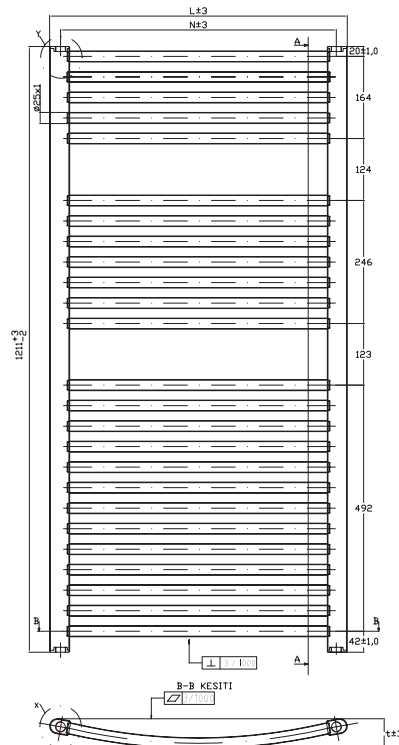

Height	Length mm	Max Projection mm	UIN	Heat output Watts	Btu/hr	Max Projection mm	UIN	Heat output Watts	Btu/hr	Max Projection mm	UIN	Heat output Watts	Btu/hr	Max Projection mm	UIN	Heat output Watts	Btu/hr
750	500	100	148070	367	1153	100	147002	305	958	100	147006	394	1238	100	147012	328	1031
	600	100	148071	439	1379	100	147003	366	1150	100	147007	472	1483	100	147013	393	1235
1200	500	100	148072	545	1712	100	147004	454	1426	100	147008	586	1841	100	147014	488	1533
	600	100	148073	646	2030	100	147005	539	1694	100	147009	695	2184	100	147015	579	1819
1800	500	100	148074	804	2526	100	142768	670	2105	100	147010	864	2715	100	147016	720	2262
	600	100	148075	951	2988	100	142769	792	2488	100	147011	1022	3211	100	147017	852	2677

Straight Towel Rail 750mm

All dimensions in mm.

Curved Towel Rail 750mm

All dimensions in mm.

Straight Towel Rail 1200mm

All dimensions in mm.

Curved Towel Rail 1200mm

All dimensions in mm.

Straight Towel Rail 1800mm

All dimensions in mm.

Curved Towel Rail 1800mm

All dimensions in mm.

Mini Towel Rail

50 Δt

White

Chrome

Height	Length mm	Max Projection mm	Heat output			Heat output			
			UIN	Watts	Btu/hr	UIN	Watts	Btu/hr	
700	400	100	147000	280	983	100	147001	240	820

Mini Towel Rail

All dimensions in mm.