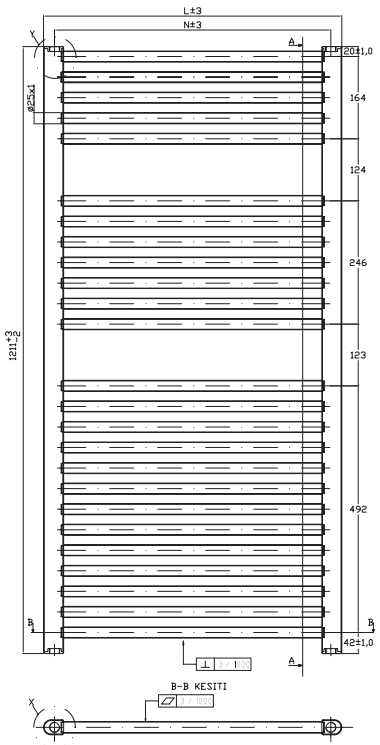

Height	Length mm	Max Projection mm	UIN	Heat output Watts	Btu/hr	Max Projection mm	UIN	Heat output Watts	Btu/hr	Max Projection mm	UIN	Heat output Watts	Btu/hr	Max Projection mm	UIN	Heat output Watts	Btu/hr
750	500	100	148070	367	1153	100	147002	305	958	100	147006	394	1238	100	147012	328	1031
	600	100	148071	439	1379	100	147003	366	1150	100	147007	472	1483	100	147013	393	1235
1200	500	100	148072	545	1712	100	147004	454	1426	100	147008	586	1841	100	147014	488	1533
	600	100	148073	646	2030	100	147005	539	1694	100	147009	695	2184	100	147015	579	1819
1800	500	100	148074	804	2526	100	142768	670	2105	100	147010	864	2715	100	147016	720	2262
	600	100	148075	951	2988	100	142769	792	2488	100	147011	1022	3211	100	147017	852	2677

Straight Towel Rail 750mm

All dimensions in mm.

Curved Towel Rail 750mm

All dimensions in mm.

Straight Towel Rail 1200mm

All dimensions in mm.

Curved Towel Rail 1200mm

All dimensions in mm.

Straight Towel Rail 1800mm

All dimensions in mm.

Curved Towel Rail 1800mm

All dimensions in mm.

Mini Towel Rail

50 Δt

White

Chrome

Height	Length mm	Max Projection mm	Heat output			Heat output			
			UIN	Watts	Btu/hr	UIN	Watts	Btu/hr	
700	400	100	147000	280	983	100	147001	240	820

Mini Towel Rail

All dimensions in mm.