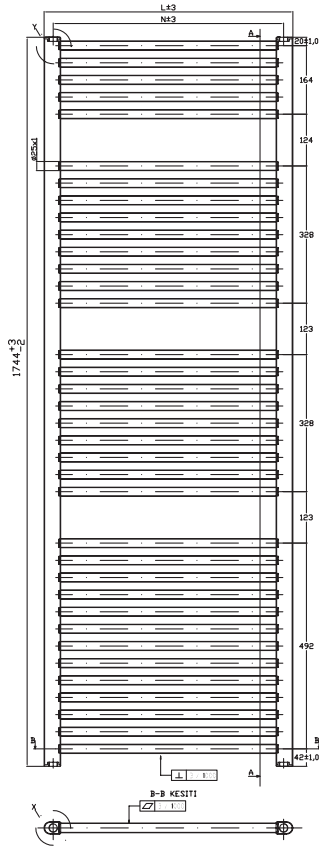

Height	Length mm	Max Projection mm	UIN	Heat output Watts	Btu/hr	Max Projection mm	UIN	Heat output Watts	Btu/hr	Max Projection mm	UIN	Heat output Watts	Btu/hr	Max Projection mm	UIN	Heat output Watts	Btu/hr
750	500	100	148070	367	1153	100	147002	305	958	100	147006	394	1238	100	147012	328	1031
	600	100	148071	439	1379	100	147003	366	1150	100	147007	472	1483	100	147013	393	1235
1200	500	100	148072	545	1712	100	147004	454	1426	100	147008	586	1841	100	147014	488	1533
	600	100	148073	646	2030	100	147005	539	1694	100	147009	695	2184	100	147015	579	1819
1800	500	100	148074	804	2526	100	142768	670	2105	100	147010	864	2715	100	147016	720	2262
	600	100	148075	951	2988	100	142769	792	2488	100	147011	1022	3211	100	147017	852	2677

Straight Towel Rail 750mm

All dimensions in mm.

Curved Towel Rail 750mm

All dimensions in mm.

Straight Towel Rail 1200mm

All dimensions in mm.

Curved Towel Rail 1200mm

All dimensions in mm.

Straight Towel Rail 1800mm

All dimensions in mm.

Curved Towel Rail 1800mm

All dimensions in mm.

Mini Towel Rail

50 Δt

White

Chrome

Height	Length mm	Max Projection mm	Heat output			Heat output			
			UIN	Watts	Btu/hr	UIN	Watts	Btu/hr	
700	400	100	147000	280	983	100	147001	240	820

Mini Towel Rail

All dimensions in mm.